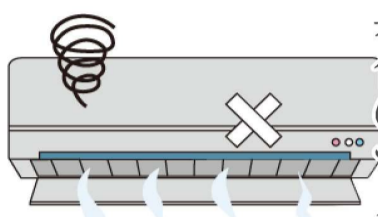

毎日使う家電だからこそ早く異変に気づきましょう

●洗濯機

異音は要注意です。「キュルキュル」という音はベルトのすり減り、「ガリガリ」「カタカタ」はモーターの劣化やベルトの緩みの可能性が、「ブーン」という音は給水バルブの異常が考えられます。メーカーや電気屋さんにご相談の上、故障が考えられれば、修理をするなどの対処を。修理の相談で高額になるようなら、買い替えを検討するのもアリです。

操作パネルが反応しないときは、電源プラグを抜き、10分ほど置いて再度接続しても改善しなければ、寿命の可能性が。6年以上使用している