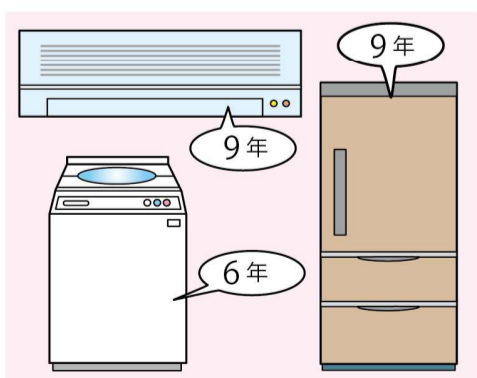

頭の体操

間違いさがしゲーム

上下のイラストで違うところが5箇所あります。さあ！チャレンジしてみよう！

答えは裏面をみてね！

季節によっては一大事！故障サインを見逃さない

●エアコン

掃除をしても異臭がしたら、ファンや熱交換器まわりにカビが発生している可能性があります。

効が悪いときは、フィルターの目詰まりの掃除や室外機周辺に十分なスペースを確保する、室外機の冷媒ガスを業者に補填してもらうことで回復することが。それでも回復しない場合はメーカーにご相談を。

大きな音やガラガラという音、運転中に音が鳴りやまない場合は、室内機の送風ファンや室外機内部のコンプレッサーの故障が考えられます。水漏れは、吹き出し口からなら、エア

にあたっていている可能性が。ふだんから、できた氷は平らにならしましょう。

コン内部やフィルターの汚れが原因かも。掃除をしても改善しなければ故障が考えられます。室内機本体、室内機の後ろ側、配管から水が垂れる場合は、故障の可能性が。漏電ブレーカーが落ちてしまう場合は、即使用をやめ、メーカーや電気屋さんなどに相談しましょう。

家電は、保証期間を過ぎると修理代が高額になるかも。買い替えも視野に入れて相談しましょう。

家電の部品保有期間が定められており、製造終了から冷蔵庫は9年、洗濯機が6年、エアコンは9年とのこと。それ以降の修理は難しいので、買い替えを検討したほうが良いかもしれません。

今話題のHOTなニュースをご紹介します！

ドライヤーが進化している！

マイナスイオンが出るタイプは、もはや定番となっているドライヤー。さらに進化しています。大風量のタイプは短時間で髪が乾かせて便利。ドライヤー本体に髪をとかすコムや、マッサージ用のアタッチメントがついたタイプは、プラスアルファの機能が嬉しいですね。子どもにも安心して使える低温タイプも人気で、そこにビューティケア機能を搭載したタイプもあるそうです。遠赤外線を多く放出させるタイプは均一に加熱できる特徴があり、低温でも短時間で乾かせるとか。温風と冷風が自動で交互に出るタイプは、熱によるダメージを抑えながら素早く髪を乾かせます。ちなみに、風量って気にしたことありますか？ 開いたキューティクルを素早く引き締めるために短時間で乾かせるよう、1.6 m³/分～1.8 m³/分以上のモノがおすすめだそうです。