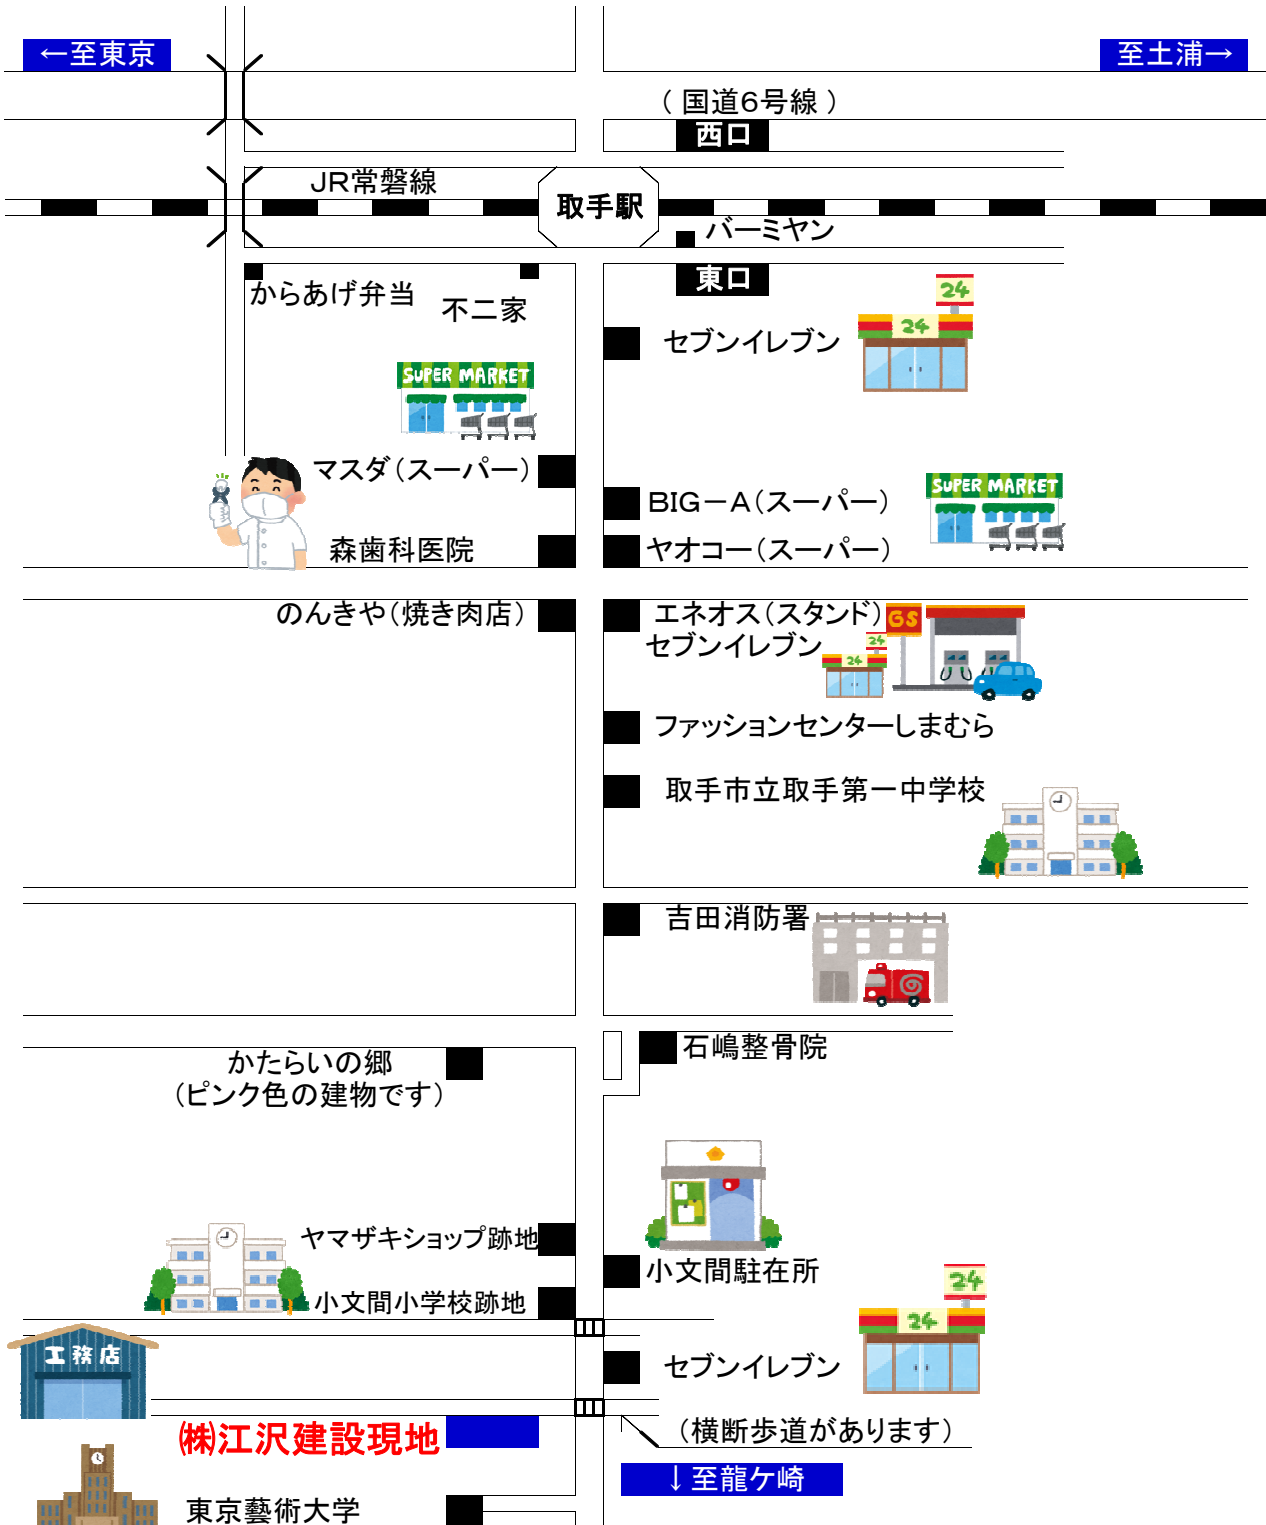

株式会社江沢建設 案内図

所在地
電話
ファックス
メール

〒302-0001 茨城県取手市小文間5243-1
0297-77-8845
0297-77-8880
kensetu@ezawa.sakura.ne.jp

令和6年1月案内図改正

交通機関： JR取手駅東口より車で約15分(約5キロ)・取手駅から目的地に向かい小文間小学校跡地を過ぎて、2つ目の横断歩道右折

バスの場合： 取手駅東口から大利根交通(赤い)バスで、北方車庫行で、小文間公民館前下車徒歩3分